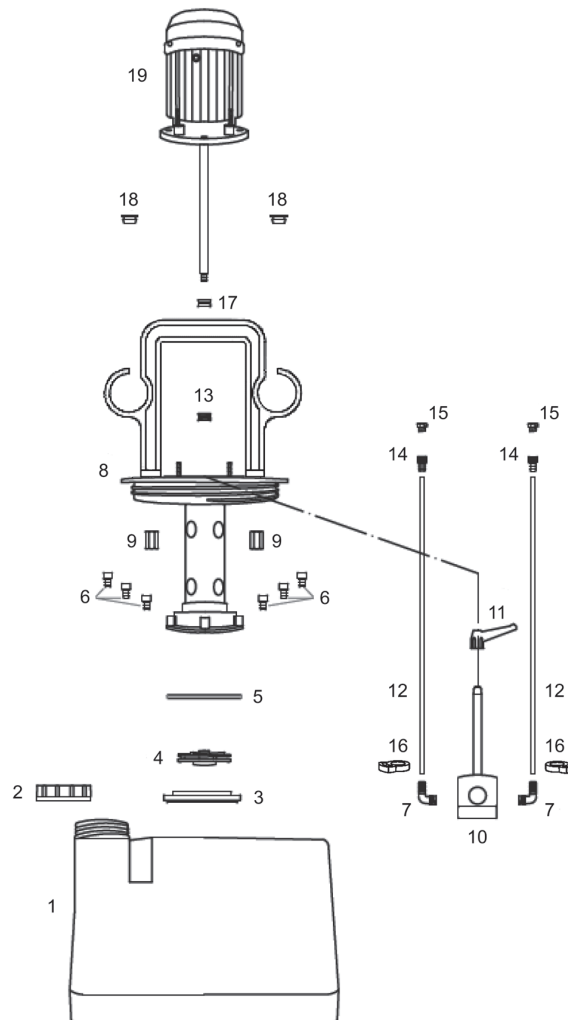

## Elenco dei pezzi

Ultimo aggiornamento  
vedi [www.rems.de](http://www.rems.de)  
altri ricambi su richiesta

deu	eng	fra	ita	
2 Deckel mit Dichtung	Cover with seal	Couvercle avec joint	Coperchio con guarnizione	115947 R
3 Abdeckung	Cover	Couvercle	Coperchio	115934 R
4 Flügelrad	Wing wheel	Roue d'aile	Ruota dell'ala	115935 R
5 O-Ring	O-ring	Joint torique	Guarnizione O-Ring	060040
6 Kunststoffschraube, 6er-Pack	Plastic screw, pack of 6	Vis plastique, paquet 6 p.	Vite in plastica, conf. 6 pz	115942 R
— Kunststoffschlauch, 2er-Pack (Pos. 7, 12, 14)	Plastic hose, pack of 2 (Pos. 7, 12, 14)	Tuyau plastique, paquet 2 p. (Pos. 7, 12, 14)	Tubo in plastica, conf. 2 pz. (Pos. 7, 12, 14)	115943 R
7 Anschlussstück	Fitting	Pièce de raccordement	Collegamento	115937 R
8 Deckel komplett	Cover compl.	Couvercle compl.	Coperchio compl.	115944 R
9 Kunststoffmutter, 2er-Pack	Plastic nut, pack of 2	Ecrou plastique, paquet 2 p.	Dado di plastica, conf. 2 pz.	115949 R
10 Umsteuerventil	Reversing valve	Vanne d'inversion	Valvola di inversione	115939 R
13 Wellendichtung	Shaft seal	Joint d'arbre	Guarnizione albero	115945 R
14 Schlauchverbindung	Hose connection	Raccord de tuyau	Raccordo del tubo	115940 R
15 Schutzkappe	Protecting cap	Capuchon de protection	Cappuccio di protezione	115941 R
16 Schlauchklemme	Hose clamp	Collier de serrage	Fissaggio tubo	115936 R
17 Kabeltülle	Cable support sleeve	Passe-câble	Passacavo	115946 R
19 Motor	Motor	Moteur	Motore	115948 R220